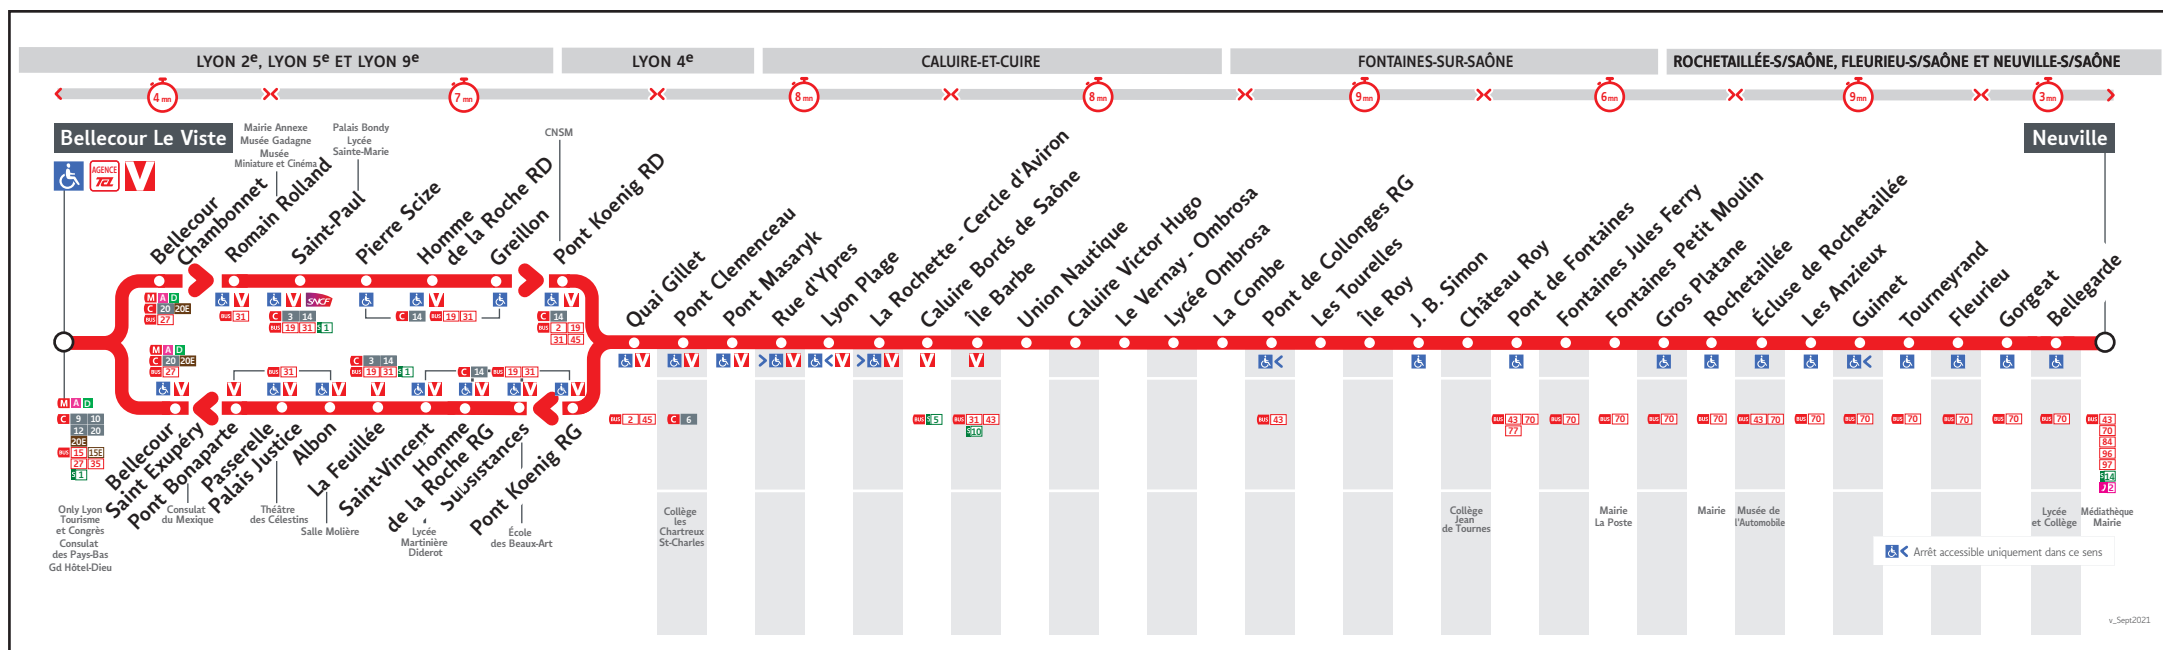

● BELLECOUR ↔ NEUVILLE

HORAIRES

DU 30 AOÛT 2021 AU 3 JUIL. 2022

Les horaires des lignes du réseau TCL sont consultables :

En agence TCL
Part-Dieu, Bellecour, La Soie, Grange
Blanche et Gorge de Loup

Pour connaître les horaires de passage de vos lignes à un point d'arrêt précis, sur www.tcl.fr, cliquer sur et sélectionner votre ligne ou votre arrêt.

AVANT D'IMPRIMER
PENSEZ À L'ENVIRONNEMENT
RCS MEOLIS Lyon 308 077 635
Maquette et Composition : Groupe ADJUE

HORAIRES VACANCES SCOLAIRES 2021/2022

- du lundi 25 octobre 2021 au dimanche 7 novembre 2021
- du lundi 20 décembre 2021 au dimanche 2 janvier 2022
- du lundi 14 février 2022 au dimanche 27 février 2022
- du lundi 18 avril 2022 au dimanche 1^{er} mai 2022
- le vendredi 27 mai 2022

Le réseau TCL ne fonctionne pas le 1^{er} mai.

VOTRE AGENCE TCL *

Pour vous renseigner sur le réseau TCL et vous accompagner dans vos achats de titres de transports

Agence Bellecour

Métro ligne A et D
Station Bellecour
6 place Bellecour
Lyon 2^{ème}

BELLECOUR LE VISTE	17.15	17.30	17.45	18.00	18.15	18.30	18.45	19.05	19.25	19.50	20.20	21.00	21.45	22.35	0.00
PONT CLEMENCEAU	17.31	17.46	18.01	18.16	18.30	18.45	19.00	19.20	19.39	20.04	20.34	21.13	21.57	22.47	0.12
PONT MASARYK	17.31	17.46	18.01	18.16	18.30	18.45	19.00	19.20	19.39	20.04	20.34	21.13	21.57	22.47	0.12
RUE D'YPRES	17.33	17.48	18.03	18.18	18.32	18.47	19.02	19.22	19.41	20.06	20.35	21.14	21.58	22.48	0.13
ILE BARBE	17.38	17.53	18.08	18.23	18.37	18.52	19.07	19.27	19.46	20.11	20.40	21.19	22.03	22.53	0.18
PONT DE FONTAINES	17.49	18.04	18.18	18.33	18.47	19.02	19.17	19.36	19.55	20.20	20.49	21.28	22.11	23.01	0.26
ECLUSE DE ROCHETAILLEE	17.54	18.09	18.23	18.38	18.52	19.06	19.21	19.40	19.59	20.24	20.53	21.32	22.15	23.05	0.30
NEUVILLE	18.02	18.17	18.31	18.46	19.00	19.13	19.28	19.46	20.05	20.30	20.59	21.38	22.21	23.11	0.36