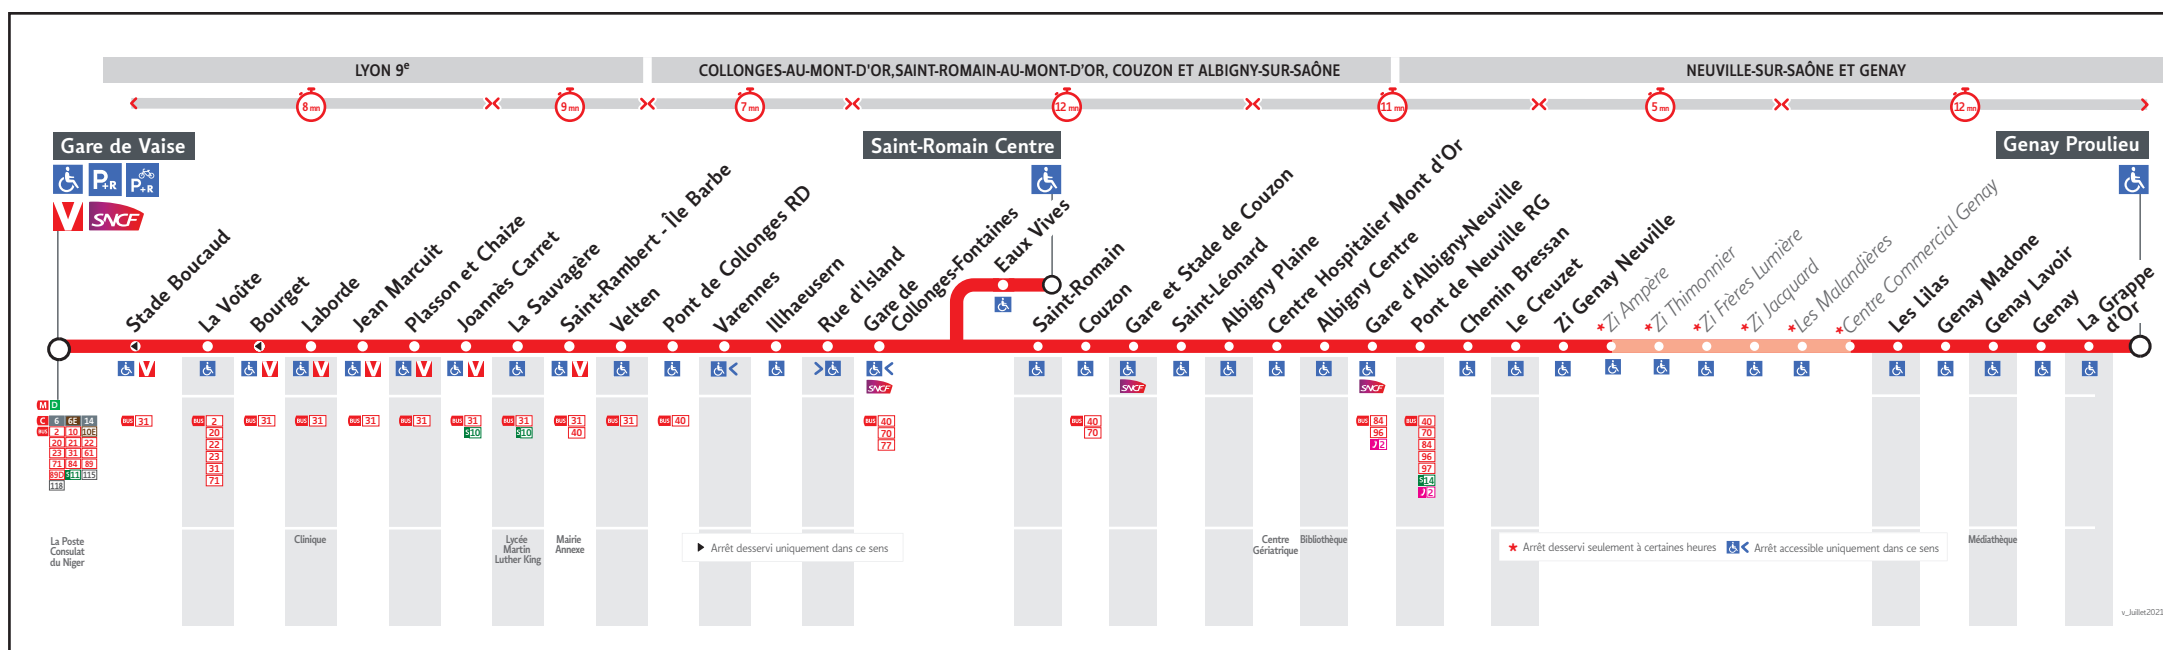

BUS 43

● GARE DE VAISE ↔ SAINT-ROMAIN ↔ GENAY PROULIEU

HORAIRES

DU 30 AOÛT 2021 AU 3 JUIL. 2022

Les horaires des lignes du réseau TCL sont consultables :

En agence TCL
Part-Dieu, Bellecour, La Soie, Grange
Blanche et Gorge de Loup

Pour connaître les horaires de passage de vos lignes à un point d'arrêt précis, sur www.tcl.fr, cliquer sur et sélectionner votre ligne ou votre arrêt.

AVANT D'IMPRIMER
 PENSEZ À L'ENVIRONNEMENT
 RCS MEULIS Lyon 308 077 635
 Maquette et Composition : Groupe ADME

HORAIRES VACANCES SCOLAIRES 2021/2022

- du lundi 25 octobre 2021 au dimanche 7 novembre 2021
- du lundi 20 décembre 2021 au dimanche 2 janvier 2022
- du lundi 14 février 2022 au dimanche 27 février 2022
- du lundi 18 avril 2022 au dimanche 1^{er} mai 2022
- le vendredi 27 mai 2022

Le réseau TCL ne fonctionne pas le 1^{er} mai.

VOTRE AGENCE TCL *

Pour vous renseigner sur le réseau TCL et vous accompagner dans vos achats de titres de transports

Agence Gorge de Loup

Métro ligne D	- Lundi au vendredi : 7h30 à 19h00
Station Gorge de Loup	- Samedi : 9h00 à 18h00
56 rue Sgt Michel Berthet	- Fermée le dimanche
Lyon 9 ^{ème}	