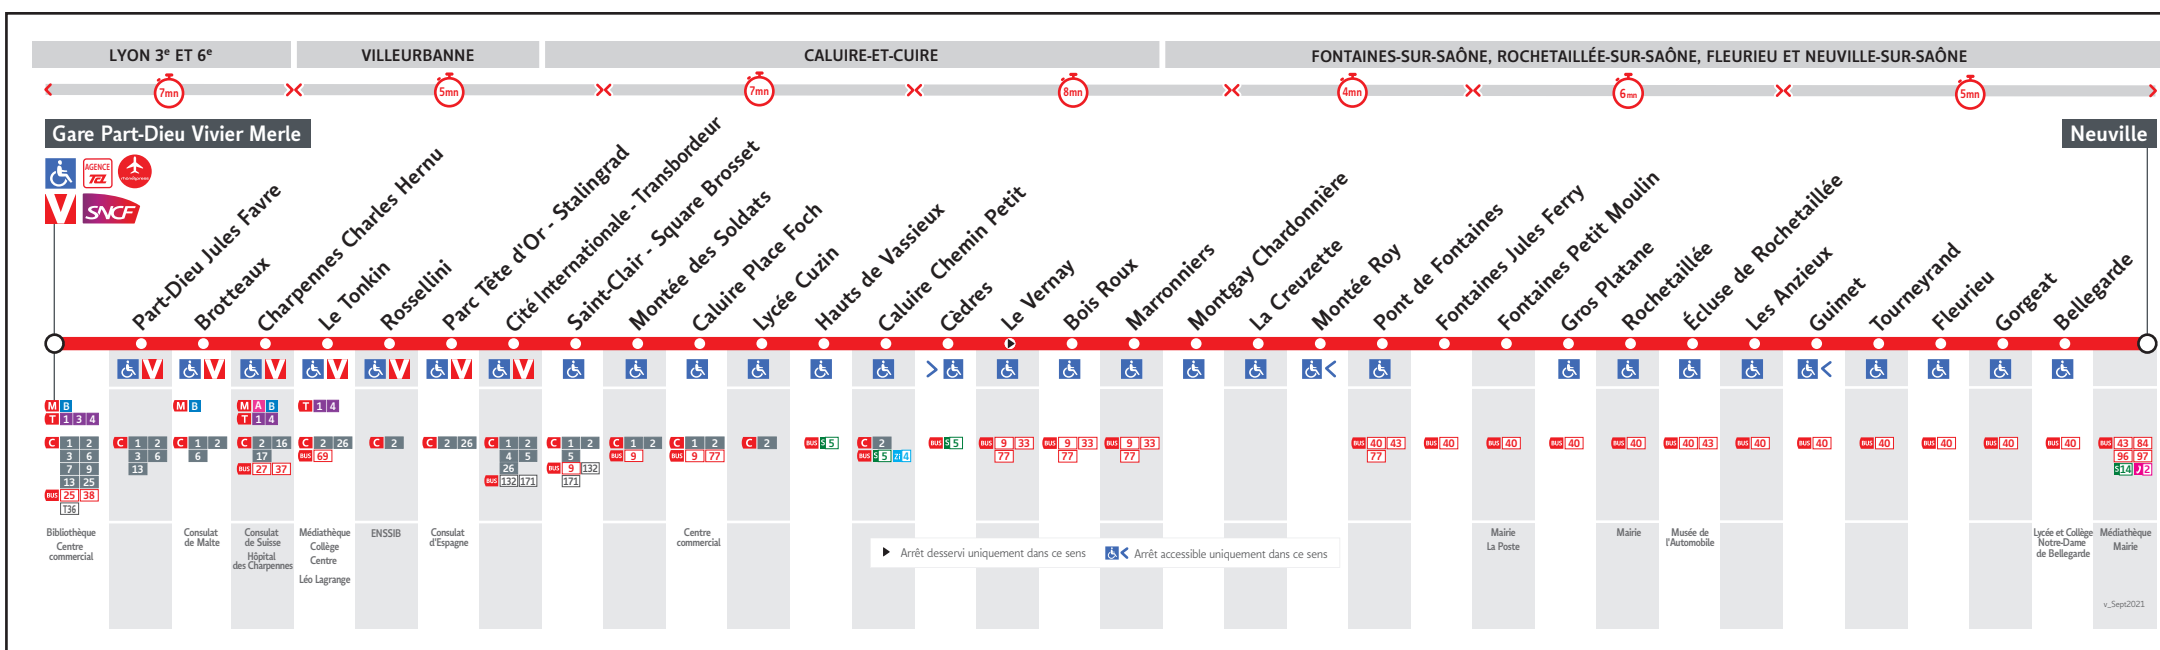

## ● GARE PART DIEU VIVIER MERLE ↔ NEUVILLE

# HORAIRES

DU 23 AOÛT 2021 AU 10 JUIL. 2022

Les horaires des lignes du réseau TCL sont consultables :

**En agence TCL**  
Part-Dieu, Bellecour, La Soie, Grange  
Blanche et Gorge de Loup

Pour connaître les horaires de passage de vos lignes à un point d'arrêt précis, sur [www.tcl.fr](http://www.tcl.fr), cliquer sur et sélectionner votre ligne ou votre arrêt.

### HORAIRES VACANCES SCOLAIRES 2021/2022

- du lundi 23 au vendredi 27 août 2021
- du lundi 25 octobre 2021 au dimanche 7 novembre 2021
- du lundi 20 décembre 2021 au dimanche 2 janvier 2022
- du lundi 14 février 2022 au dimanche 27 février 2022
- du lundi 18 avril 2022 au dimanche 1<sup>er</sup> mai 2022
- le vendredi 27 mai 2022
- du lundi 4 au vendredi 8 juillet 2022