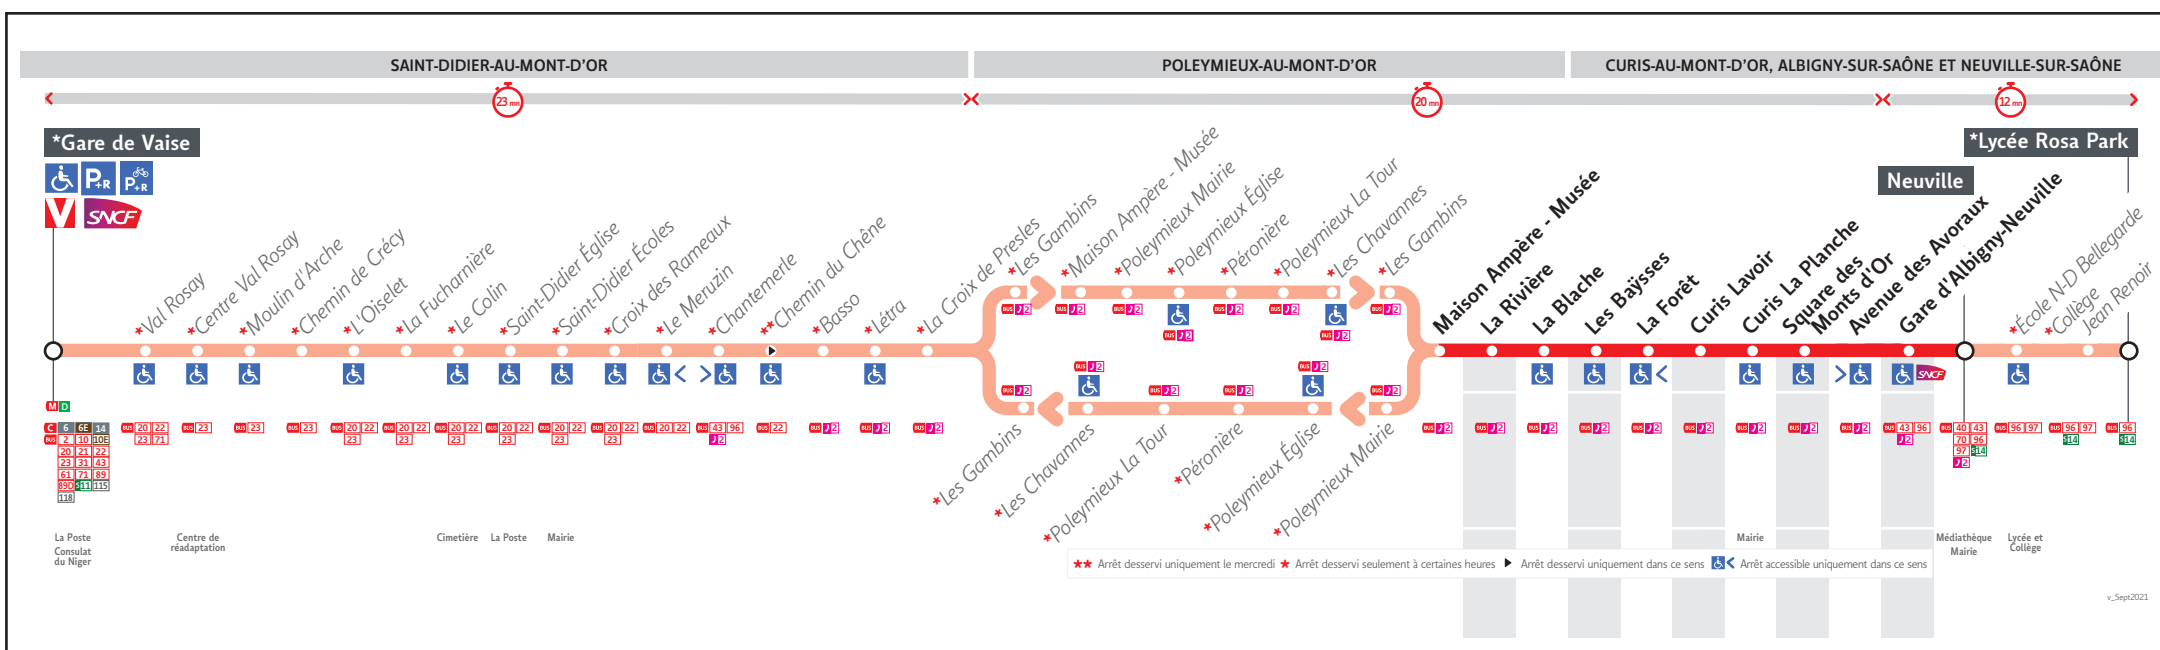

BUS 84

● GARE DE VAISE ↔ NEUVILLE

HORAIRES

DU 30 AOÛT 2021 AU 27 AOÛT 2022

Les horaires des lignes du réseau TCL sont consultables :

En agence TCL
Part-Dieu, Bellecour, La Soie, Grange
Blanche et Gorge de Loup

Pour connaître les horaires de passage de vos lignes à un point d'arrêt précis, sur www.tcl.fr, cliquer sur et sélectionner votre ligne ou votre arrêt.

AVANT D'IMPRIMER
PENSEZ À L'ENVIRONNEMENT
RCS MEULIS Lyon 308 077 635
Maquette et Composition : Groupe ADME

VOTRE AGENCE TCL *

Pour vous renseigner sur le réseau TCL et vous accompagner dans vos achats de titres de transports

Agence Gorge de Loup

Métro ligne D - Lundi au vendredi : 7h30 à 19h00
Station Gorge de Loup - Samedi : 9h00 à 18h00
56 rue Sgt Michel Berthet - Fermée le dimanche
Lyon 9^{ème}

* Horaires susceptibles de modification y compris pendant les vacances scolaires.

Le réseau TCL ne fonctionne pas le 1^{er} mai.

SYTRAL BOUGEZ, VIVEZ, AIMEZ !

Lundi - Mardi - Jeudi - Vendredi

84A-0318M

GARE DE VAISE	-	-	-	7.35	-	8.40	-	-	17.20	-	18.10	-	19.05
CENTRE VAL ROSAY	-	-	-	7.42	-	8.47	-	-	17.28	-	18.18	-	19.12
CHANTEMERLE	-	7.10	-	7.51	-	8.56	-	-	17.38	-	18.28	-	19.21
LES GAMBINS	7.19	7.20	-	8.02	8.21	9.07	16.08	17.16	17.46	18.04	18.36	18.53	19.29
CURIS LAVOIR	7.29	7.29	7.53	8.18	8.31	9.23	16.17	17.26	18.05	18.16	18.53	19.05	19.42
NEUVILLE	7.34	7.34	7.58	8.22	8.36	9.27	16.22	17.31	18.11	18.22	18.58	19.12	19.46
ECOLE N.D. BELLEGARDE	7.38	7.38	-	-	8.40	-	-	-	-	-	-	-	-
COLLEGE JEAN RENOIR	7.40	7.40	-	-	8.42	-	-	-	-	-	-	-	-
LYCEE ROSA PARKS	7.46	-	-	-	8.48	-	-	-	-	-	-	-	-