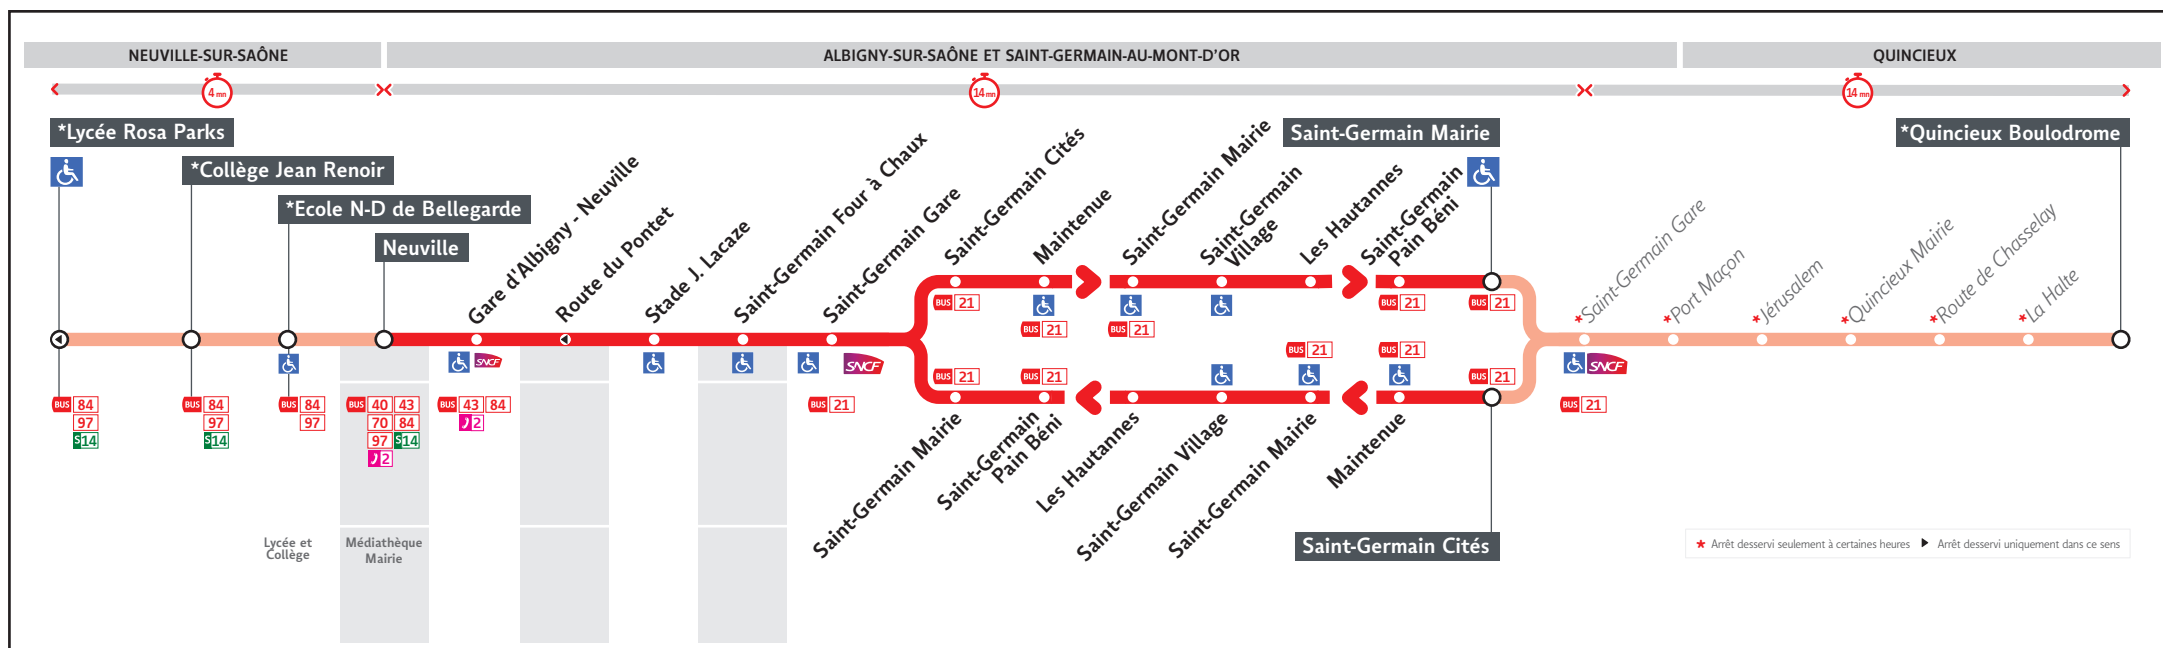

BUS 96

● NEUVILLE ↔ QUINCIEUX BOULODROME

HORAIRES

DU 30 AOÛT 2021 AU 2 JUIL. 2022

Les horaires des lignes du réseau TCL sont consultables :

En agence TCL
Part-Dieu, Bellecour, La Soie, Grange
Blanche et Gorge de Loup

Pour connaître les horaires de passage de vos lignes à un point d'arrêt précis, sur www.tcl.fr, cliquer sur et sélectionner votre ligne ou votre arrêt.

AVANT D'IMPRIMER
 PENSEZ À L'ENVIRONNEMENT
 RCS MEULIS Lyon 308 077 635
 Maquette et Composition : Groupe ADME

HORAIRES VACANCES SCOLAIRES 2021/2022

- du lundi 25 octobre 2021 au dimanche 7 novembre 2021
- du lundi 20 décembre 2021 au dimanche 2 janvier 2022
- du lundi 14 février 2022 au dimanche 27 février 2022
- du lundi 18 avril 2022 au dimanche 1^{er} mai 2022
- le vendredi 27 mai 2022

Le réseau TCL ne fonctionne pas le 1^{er} mai.

VOTRE AGENCE TCL *

Pour vous renseigner sur le réseau TCL et vous accompagner dans vos achats de titres de transports

Agence Gorge de Loup

Métro ligne D	- Lundi au vendredi : 7h30 à 19h00
Station Gorge de Loup	- Samedi : 9h00 à 18h00
56 rue Sgt Michel Berthet	- Fermée le dimanche
Lyon 9 ^{ème}	