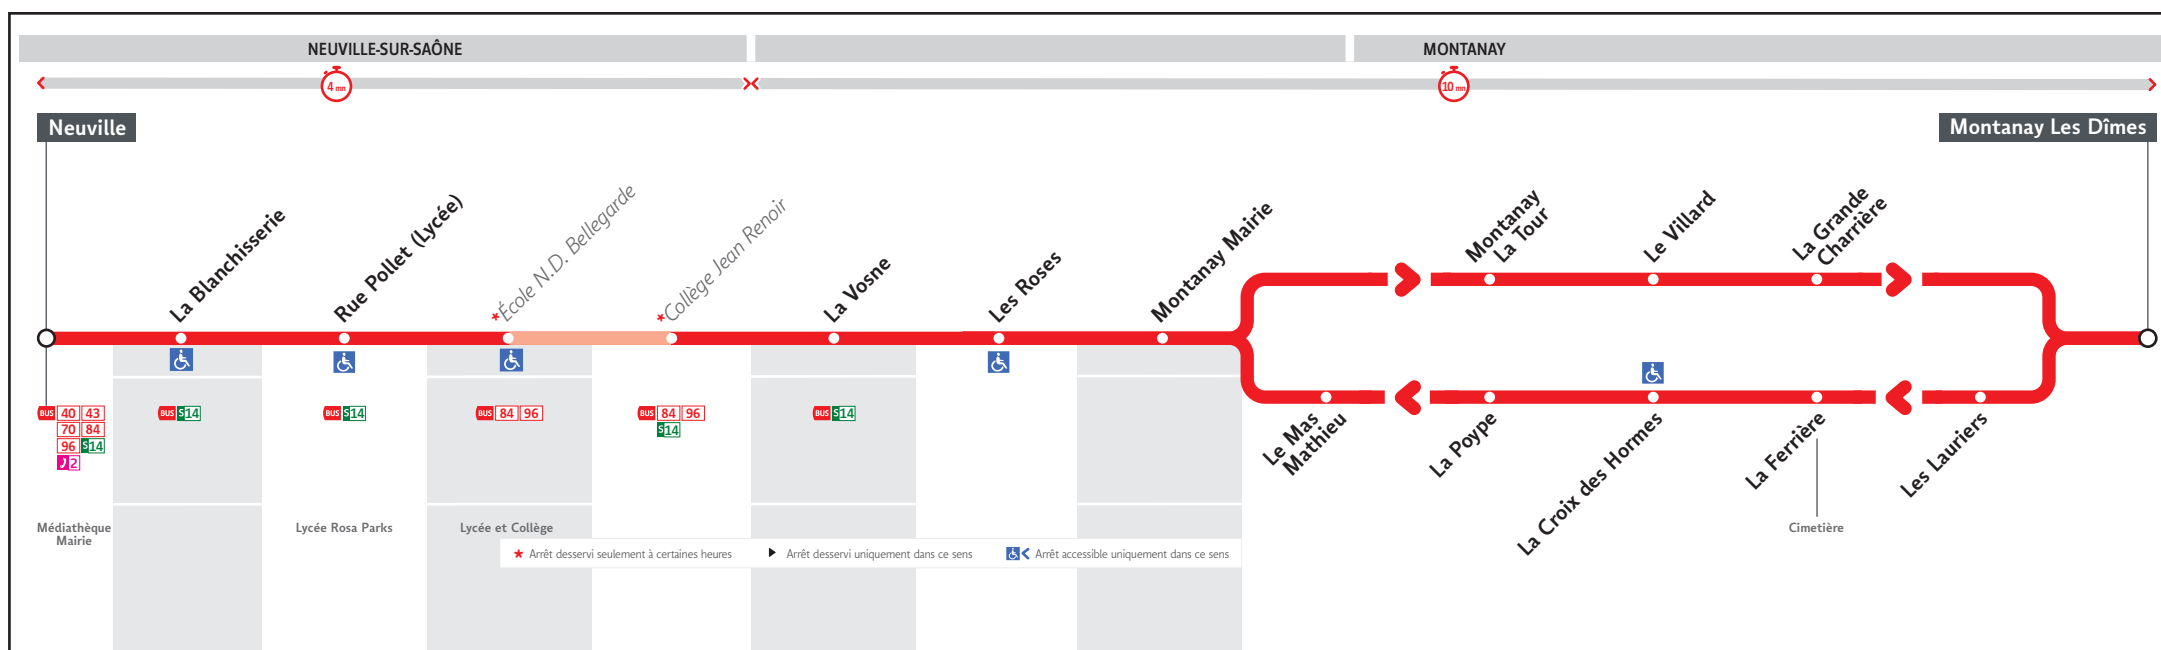

BUS 97

● NEUVILLE ↔ MONTANAY LES DÎMES

HORAIRES

DU 30 AOÛT 2021 AU 28 AOÛT 2022

Les horaires des lignes du réseau TCL sont consultables :

www.tcl.fr

APPLI
TCL

ALLÔ TCL
04 26 10 12 12
(prix d'un appel local)

En agence TCL

Part-Dieu, Bellecour, La Soie, Grange
Blanche et Gorge de Loup

Pour connaître les horaires de passage de vos lignes à un point d'arrêt précis, sur www.tcl.fr, cliquer sur et sélectionner votre ligne ou votre arrêt.

AVANT D'IMPRIMER
PENSEZ À L'ENVIRONNEMENT
RCS MEULIS Lyon 308 077 635
Maquette et Composition : Groupe ADME

HORAIRES VACANCES SCOLAIRES 2021/2022

- du lundi 25 octobre 2021 au dimanche 7 novembre 2021
- du lundi 20 décembre 2021 au dimanche 2 janvier 2022
- du lundi 14 février 2022 au dimanche 27 février 2022
- du lundi 18 avril 2022 au dimanche 1er mai 2022
- le vendredi 27 mai 2022

Le réseau TCL ne fonctionne pas le 1er mai.

VOTRE AGENCE TCL *

Pour vous renseigner sur le réseau TCL et vous accompagner dans vos achats de titres de transports

Agence Gorge de Loup

Métro ligne D	- Lundi au vendredi : 7h30 à 19h00
Station Gorge de Loup	- Samedi : 9h00 à 18h00
56 rue Sgt Michel Berthet	- Fermée le dimanche
Lyon 9ème	

* Horaires susceptibles de modification y compris pendant les vacances scolaires.

SYTRAL BOUGEZ, VIVEZ, AIMEZ !