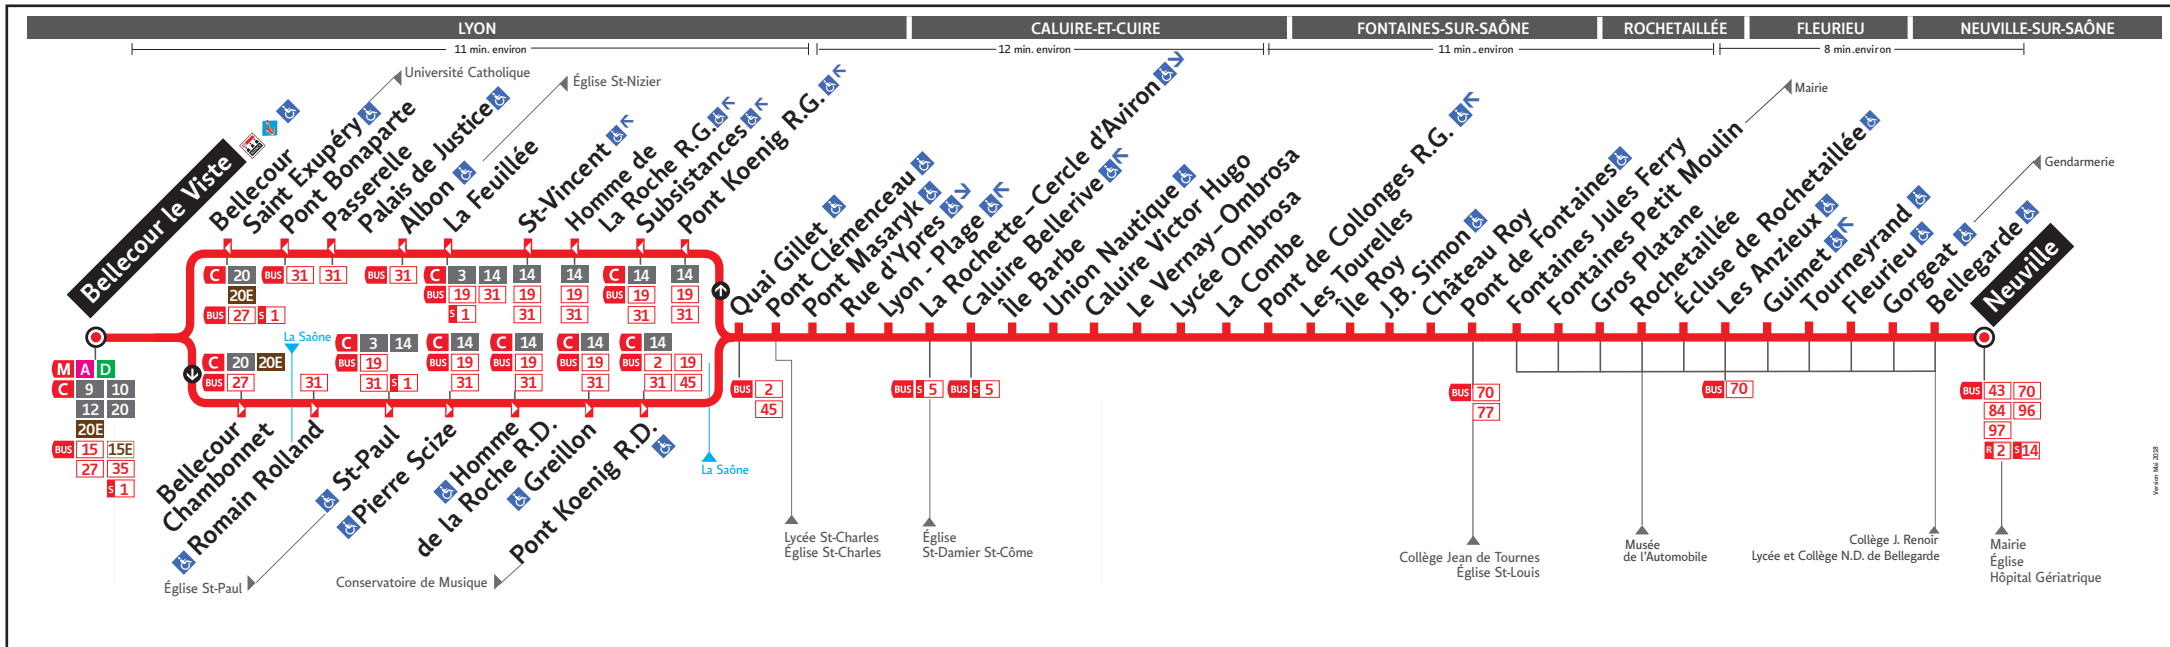

HORAIRES

DU 3 SEPT. 2018 AU 7 JUL. 2019

Ligne

BUS

40

● BELLECOUR LE VISTE ↔ NEUVILLE

Les fiches horaires des lignes du réseau TCL sont consultables :

www.tcl.fr
m.tcl.fr

Pour connaître les horaires de passage de vos lignes à un point d'arrêt précis, sur www.tcl.fr, cliquez sur dans la rubrique «SERVICES» puis sélectionnez votre ligne et choisissez votre arrêt à la rubrique «HORAIRES À L'ARRÊT»

Métro ligne A et D
Station Bellecour
6 place Bellecour
Lyon 2^{ème}

- Lundi au vendredi : 7h30 à 19h00
- Samedi : 9h00 à 18h00
- Fermée le dimanche

* Horaires susceptibles de modification y compris pendant les vacances scolaires.

BELLECOUR LE VISTE	17.00	17.15	17.30	17.45	18.00	18.15	18.30	18.45	19.05	19.25	19.50	20.20	21.00	21.45	22.35	0.00
ST PAUL	17.05	17.20	17.35	17.50	18.06	18.20	18.35	18.50	19.10	19.30	19.55	20.25	21.05	21.50	22.40	0.05
PONT CLEMENCEAU	17.11	17.26	17.41	17.55	18.12	18.26	18.41	18.56	19.16	19.36	20.00	20.30	21.10	21.55	22.45	0.10
PONT MASARYK	17.11	17.26	17.41	17.55	18.12	18.26	18.41	18.56	19.16	19.36	20.00	20.30	21.10	21.55	22.45	0.10
RUE D'YPRES	17.12	17.27	17.43	17.57	18.14	18.28	18.42	18.57	19.17	19.37	20.02	20.31	21.11	21.56	22.46	0.11
ILE BARBE	17.17	17.32	17.48	18.02	18.19	18.33	18.47	19.02	19.22	19.42	20.07	20.35	21.15	22.00	22.50	0.15
PONT DE FONTAINES	17.26	17.41	17.57	18.11	18.28	18.42	18.56	19.10	19.31	19.51	20.15	20.44	21.24	22.08	22.58	0.23
ECLUSE DE ROCHETAILLEE	17.31	17.46	18.02	18.16	18.33	18.47	19.01	19.15	19.36	19.56	20.20	20.49	21.28	22.13	23.03	0.28
NEUVILLE	17.39	17.53	18.09	18.23	18.41	18.54	19.08	19.22	19.42	20.02	20.25	20.54	21.34	22.19	23.09	0.34