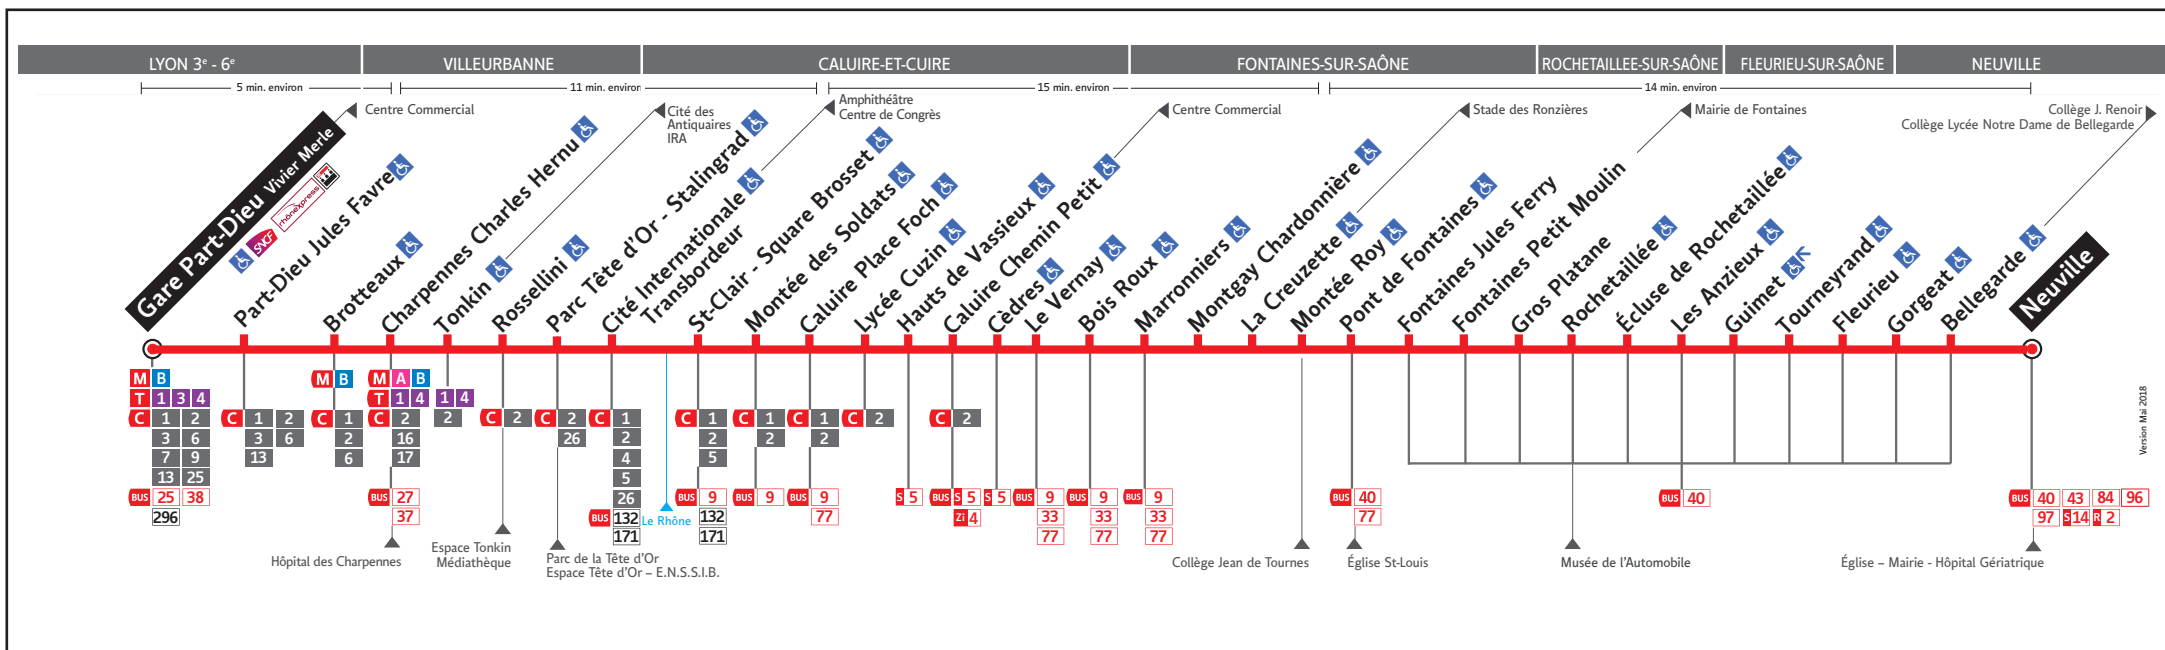

# HORAIRES

DU 27 AOÛT 2018 AU 14 JUIL. 2019

Ligne

BUS

70

Part-Dieu, Bellecour, La Soie, Grange  
Blanche, Gorge de Loup et Givors

Dans un Relais Info Service

Part-Dieu Vilette et Gare de Vaise

Pour connaître les horaires de passage de vos lignes à un point d'arrêt précis, sur [www.tcl.fr](http://www.tcl.fr), cliquez sur dans la rubrique «SERVICES» puis sélectionnez votre ligne et choisissez votre arrêt à la rubrique «HORAIRES À L'ARRÊT»

### HORAIRES VACANCES SCOLAIRES 2018/2019\*

- Du lundi 22 octobre au dimanche 4 novembre 2018
- Du lundi 24 décembre 2018 au dimanche 6 janvier 2019
- Du lundi 18 février au dimanche 3 mars 2019
- Du lundi 15 avril au dimanche 28 avril 2019
- Le vendredi 31 mai 2019