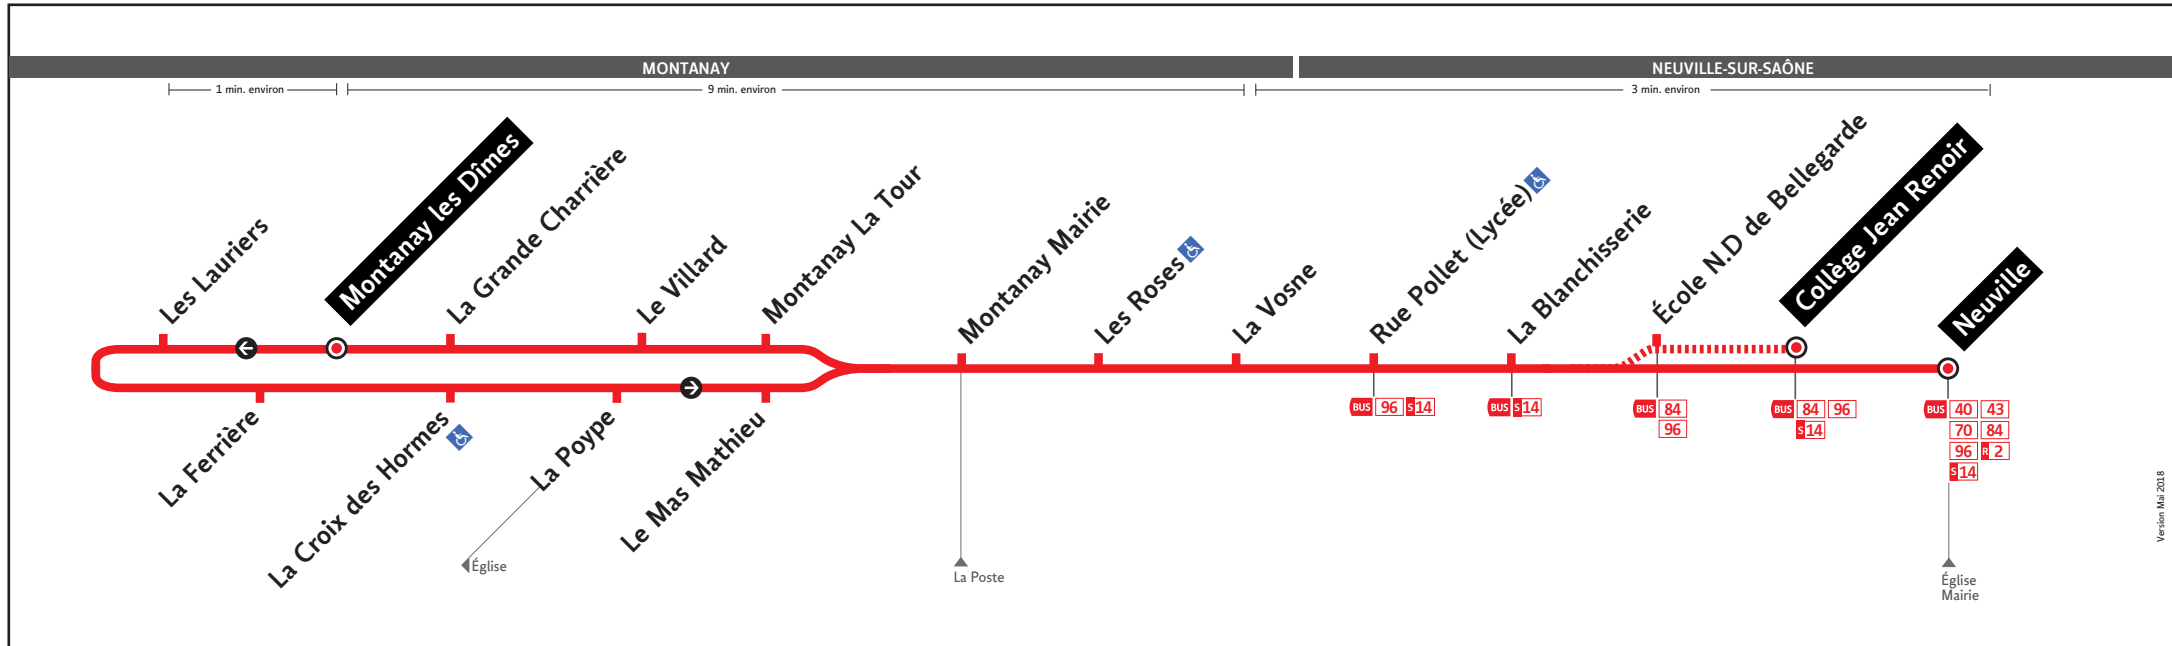

HORAIRES

DU 5 NOV. 2018 AU 6 JUIL. 2019

Ligne

BUS

97

● MONTANAY LES DÎMES ↔ NEUVILLE

Les fiches horaires des lignes du réseau TCL sont consultables :

www.tcl.fr
m.tcl.fr

APPLI
TCL

ALLÔ TCL
04 26 10 12 12
(prix d'un appel local)

En agence TCL

Part-Dieu, Bellecour, La Soie, Grange
Blanche, Gorge de Loup et Givors

Dans un Relais Info Service

Part-Dieu Vilette et Gare de Vaise

Pour connaître les horaires de passage de vos lignes à un point d'arrêt précis, sur www.tcl.fr, cliquez sur dans la rubrique «SERVICES» puis sélectionnez votre ligne et choisissez votre arrêt à la rubrique «HORAIRES À L'ARRÊT»

AVANT D'IMPRIMER,
PENSEZ À L'ENVIRONNEMENT
RCS ROULIS Lyon 308 077 635
Maquette et Composition : Groupe JOMIE DRIMES

HORAIRES VACANCES SCOLAIRES 2018/2019*

- Du lundi 24 décembre 2018 au dimanche 6 janvier 2019
- Du lundi 18 février au dimanche 3 mars 2019
- Du lundi 15 avril au dimanche 28 avril 2019
- Le vendredi 31 mai 2019

* Dates de vacances scolaires susceptibles de modifications)

VOTRE RELAIS INFO SERVICE*

Pour vous informer et vous renseigner sur le réseau TCL

Relais Info Service «Gare de Vaise»

Métro ligne D - Lundi au vendredi : 7h00 à 20h30
Station Gare de Vaise - Samedi : 9h00 à 20h30
2 place de Paris - Fermé le dimanche
Lyon 9ème

Consultez la liste des Points Service TCL (tabacs et diffuseurs de presse portant l'enseigne TCL) de votre commune sur www.tcl.fr ou dans les guides tarifaires disponibles en agences TCL

VOTRE AGENCE TCL*

Pour vous accompagner dans vos achats de titres de transport

Gorge de Loup (fermée de janvier à mai 2019 pour travaux)
Métro ligne D - Lundi au vendredi : 7h30 à 19h00
Station Gorge de Loup - Samedi : 9h00 à 18h00
56 rue Sgt Michel Berthet - Fermé le dimanche
Lyon 9ème

* Horaires susceptibles de modification y compris pendant les vacances scolaires.

SYTRAL BOUGEZ, VIVEZ, AIMEZ !